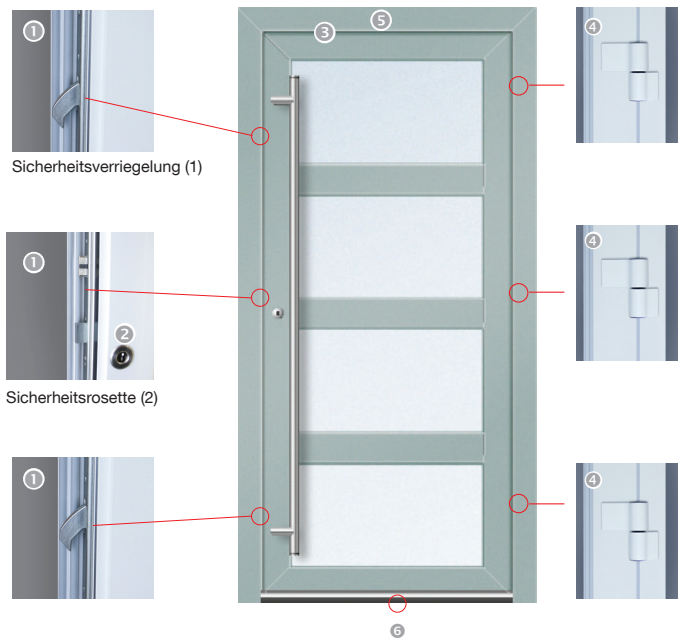

# Technik

- 1 3-Punkte-Sicherheitsverriegelung
- 2 Sicherheitsrosette verhindert ein Abbrechen des Zylinders (Profil- und Rundzylinder)
- 3 Thermisch getrennte Profile
- 4 3 Stück 2-tlg. Aufsatzbänder Standard
- 5 Rahmenkonstruktion in 70mm Bautiefe
- 6 Rollstuhlgängige Schwelle

## Standardglas

2-fach Isolierverglasung, 2x4mm Klarglas, Gesamtstärke 30mm, U-Wert: 1.1 W/m<sup>2</sup>K

## Ornament-Gläser

Standard-Sicherheitsrosette Aussen (Der Zylinder ist im Flügelprofil versenkt)

## Standard-Türe

- 70mm thermisch getrenntes Alu-Profil
- 2x Dichtungen Links /Rechts/Oben
- 2x Dichtungen im Schwellenbereich
- Rollstuhlgängige Schwelle
- 3-Punkte Verriegelung (incl. 2 Schwenkriegel)
- in RAL 9016 verkehrsweiss (Lagerfarben gegen Mehrpreis)