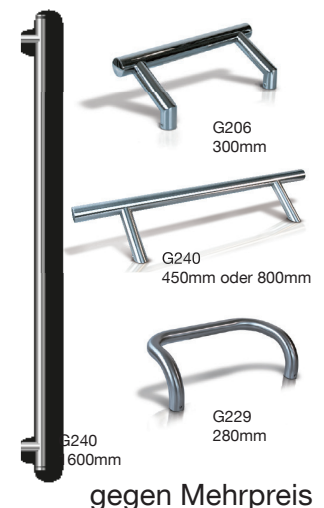

## Ornament-Gläser

Standard-Sicherheitsrosette Aussen (Der Zylinder ist im Flügelprofil versenkt)

## Standard-Türe

- 70mm thermisch getrenntes Alu-Profil
- 2x Dichtungen Links /Rechts/Oben
- 2x Dichtungen im Schwellenbereich
- Rollstuhlgängige Schwelle
- 3-Punkte Verriegelung (incl. 2 Schwenkriegel)
- in RAL 9016 verkehrsweiss (Lagerfarben gegen Mehrpreis)

- 2-fach Isolierverglasung, 2x4 mm, U-Wert 1.1 W/m<sup>2</sup>K
- Aussen VSG Verglasung (weitere Verglasung gegen Mehrpreis)
- 3x 2-tlg. Bänder (weitere Bänder gegen Mehrpreis)
- Rundzylinder 22mm vorgerichtet (Zylinder baseits)
- Aussen und Innen Drücker in Alu E6/EV1
- Weitere Ausführungen gegen Mehrpreis und auf Anfrage
- Grösse bis Rahmenausmass: 1150mm Breite / 2200mm Höhe

## Standard-Ausführung

- A: Griff (I+A) Alu EV-1
- B: Rosette Innen
- C: Sicherheitsrosette Edelstahl (Aussen)

gegen Mehrpreis