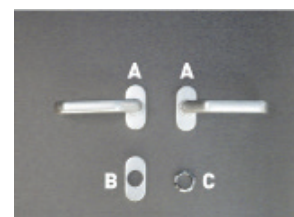

## Ornament-Gläser

Standard-Sicherheitsrosette Aussen (Der Zylinder ist im Flügelprofil versenkt)

## Standard-Türe

- 70mm thermisch getrenntes Alu-Profil
- 2x Dichtungen Links /Rechts/Oben
- 2x Dichtungen im Schwellenbereich
- Rollstuhlgängige Schwelle
- 3-Punkte Verriegelung (incl. 2 Schwenkriegel)
- in RAL 9016 verkehrsweiss (Lagerfarben gegen Mehrpreis)

## Standard-Ausführung

- A: Griff (I+A) Alu EV-1
- B: Rosette Innen
- C: Sicherheitsrosette Edelstahl (Aussen)

gegen Mehrpreis